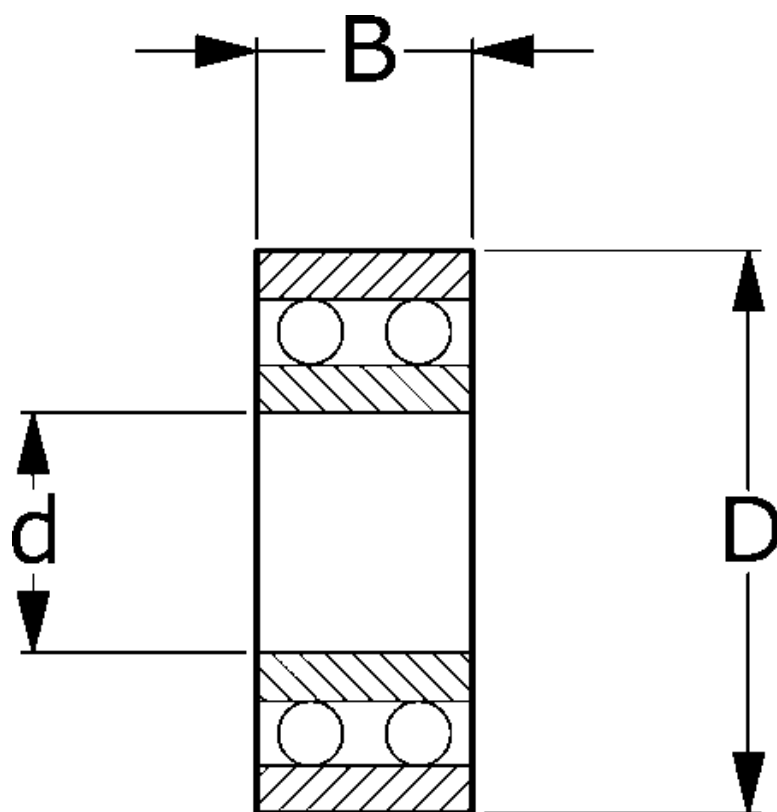

Varenummer: 571103001901

Beskrivelse: NSK Toradet selvoprettende kugleleje 1306TNG
Standard d=30 D=72 B=19

Mål

= Flere måldata: Hent PDF katalog under dokumenter

B = 19

d = 30

D = 72